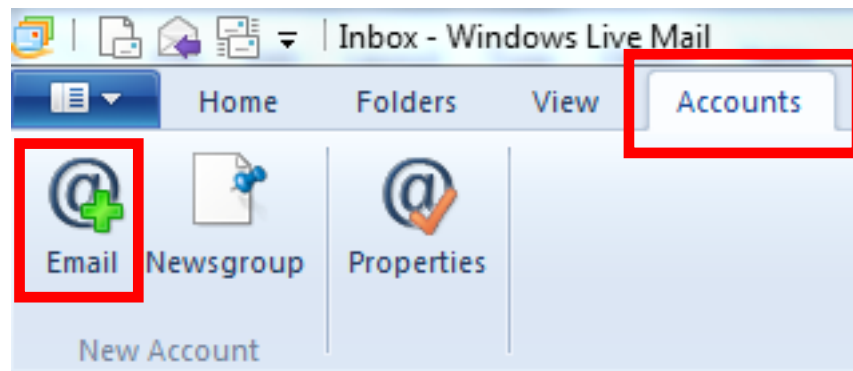

sustam.com
INTERNETIZZANTE!

Configuración de correo en
dispositivos móviles.

Manual para configurar una cuenta de correo en Live Mail

Para configurar un correo en live-mail, hay que ir a la pestaña de cuentas (accounts) en la parte superior de live mail y seleccionar la opción de correo electrónico (email).

A continuación aparece una ventana, en la cual se deben de ingresar los datos de la cuenta de correo (correo y contraseña). En esta ventana se debe de habilitar la opción de configurar manualmente las opciones del servidor (manually configure server settings) y dar click en siguiente